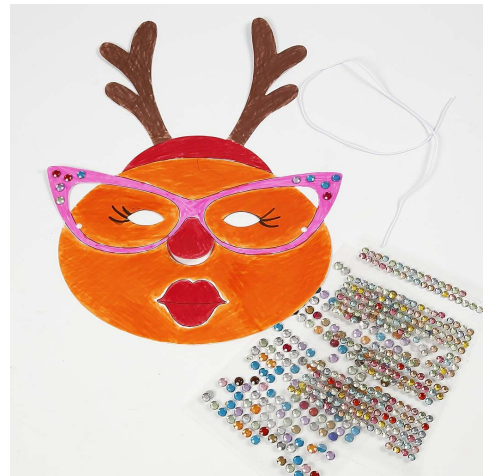

Målad och dekorerad mask till jul

Julmasken av kartong är målad efter fri fantasi med Colortime tusch. Därefter är masken dekorerad med självhäftande rhinestones efter tycke och smak. Montera det medföljande elastiska snöret.

Inspiration: 14412

1.

2.