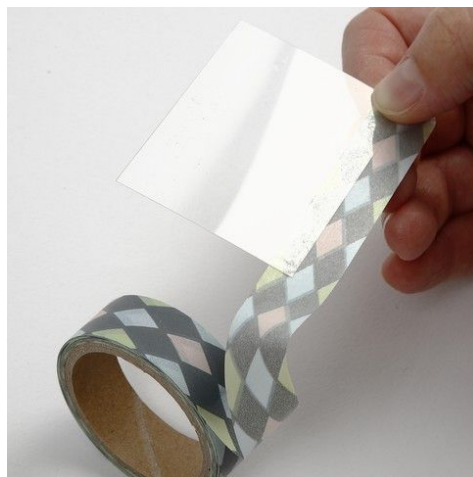

## Paket i blått och gult

Paketinslagning i blå nyanser med inslag av guld, dekorerade med band och hemgjorda kort.

Inspiration: 12902

**1.**

Hårdfolie klipps i ett passande stycke.

**2.**

Tejpa med motivtejpen längs kanten av hårdfolien.

**3.**

Vik runt och upprepa denna process på de resterande tre hörnen.

**4.**

Skriv på kortet.

**5**

Variant

**6**

Variant