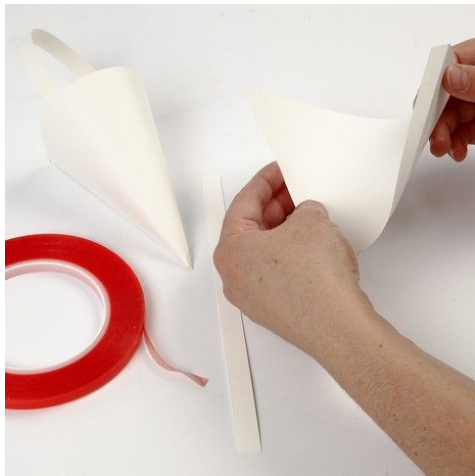

## Strut med blomma

Vita, färdigutstansade strutar är dekorerade med utstansade blommor som monteras med Glue Spots.

Inspiration: 12520

**1.**

Struten sätts ihop med dubbelhäftande tejp.

**2.**

Blomman sätts ihop med Glue Spots. Knappen monteras till sist.

### 3.

Tofsarna knyts och sätts på med Glue Spots.